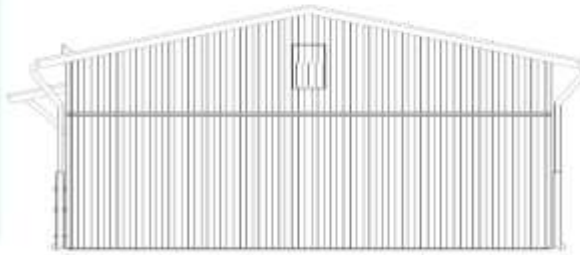

4000 mm

9000 mm

4500 mm