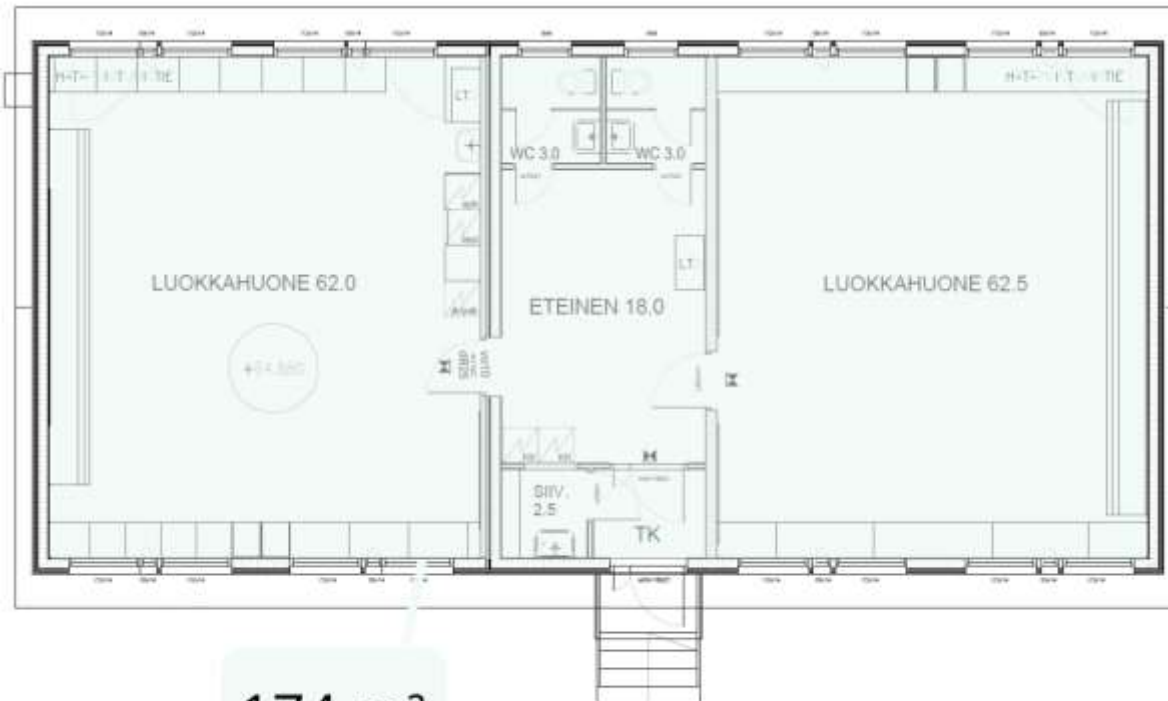

KOHTEEN TIEDOT

174 m²