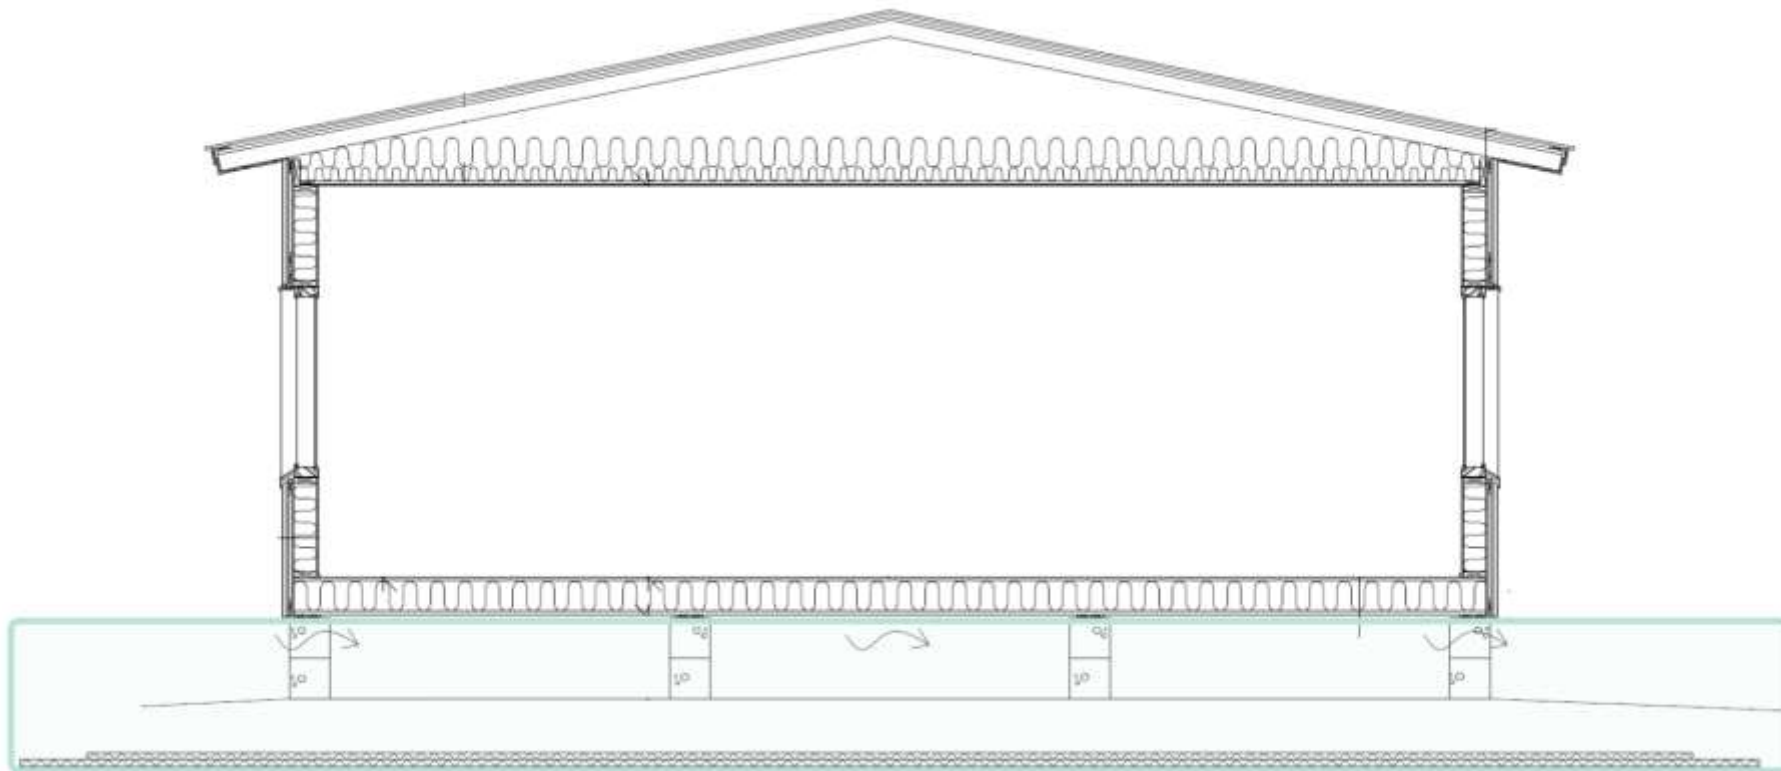

VALMISTELUT