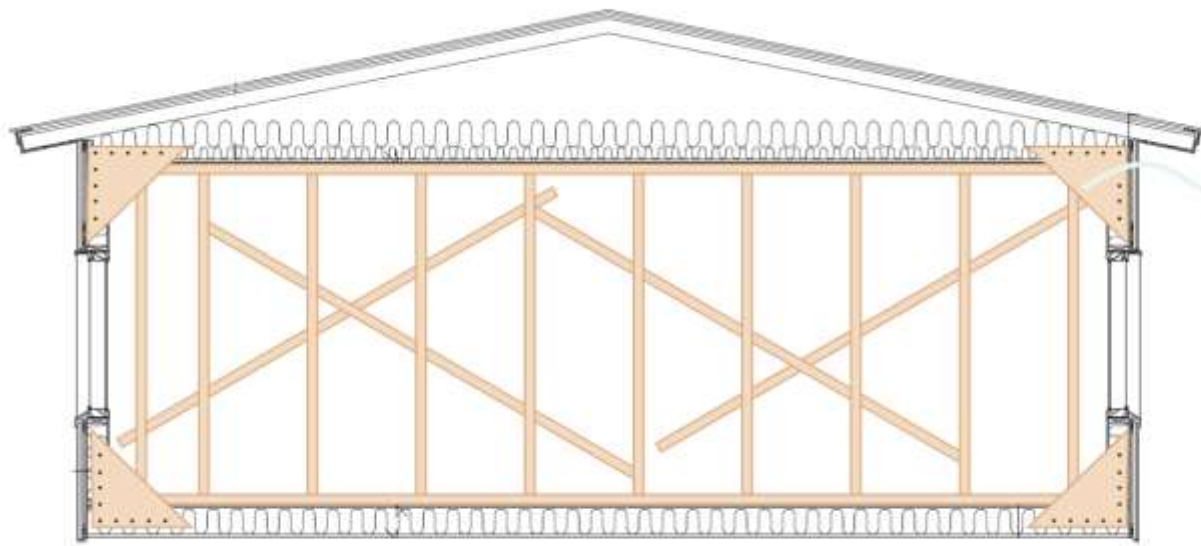

NOSTAMINEN

18 mm
vanerivahvikkeet