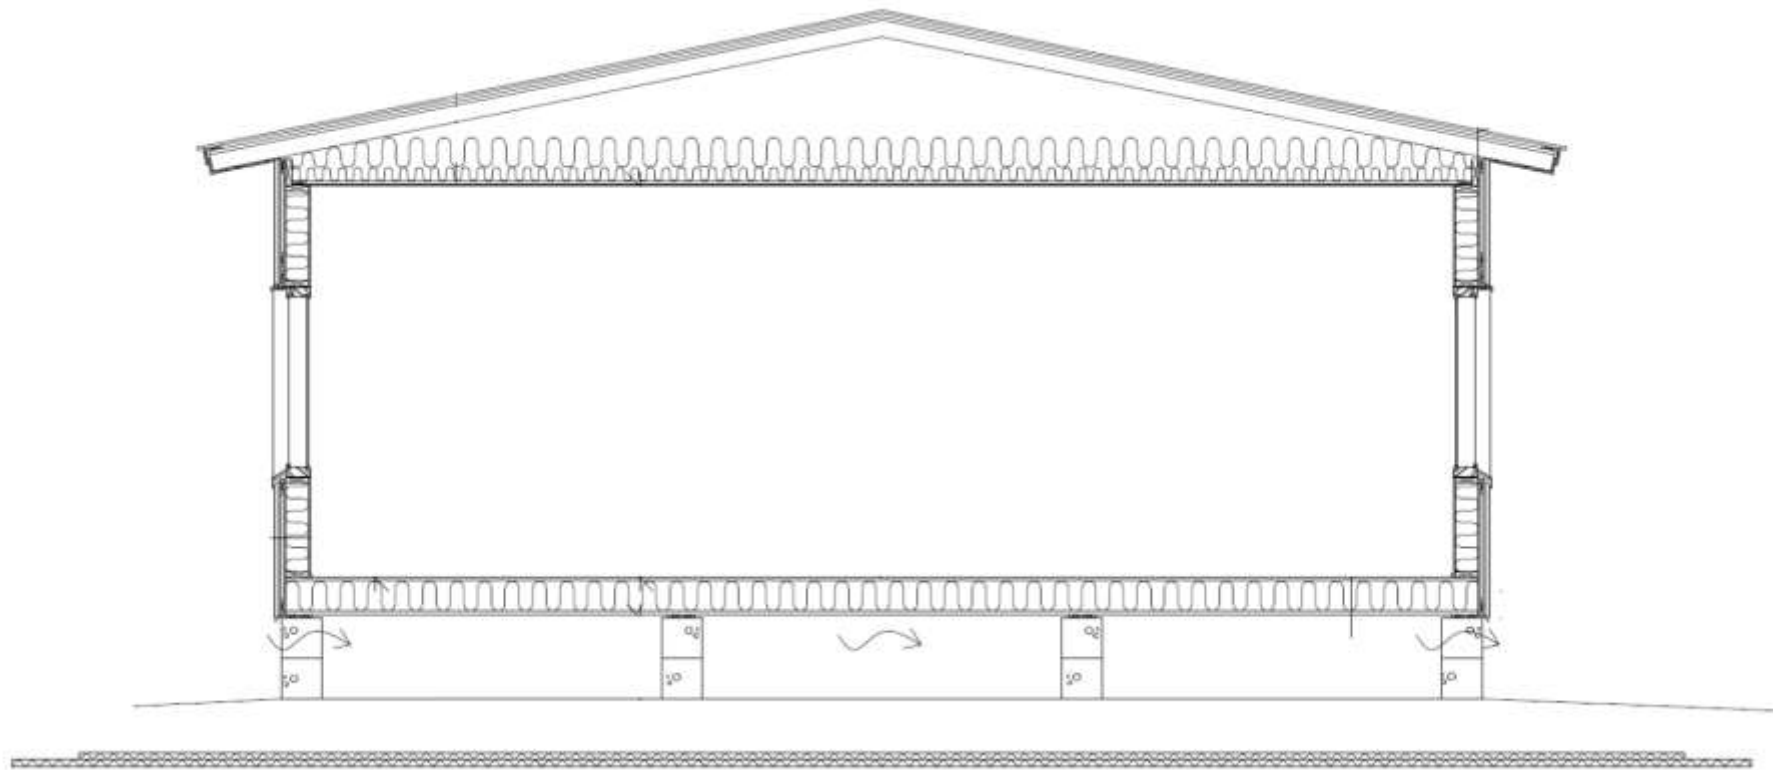

VALMISTELUT