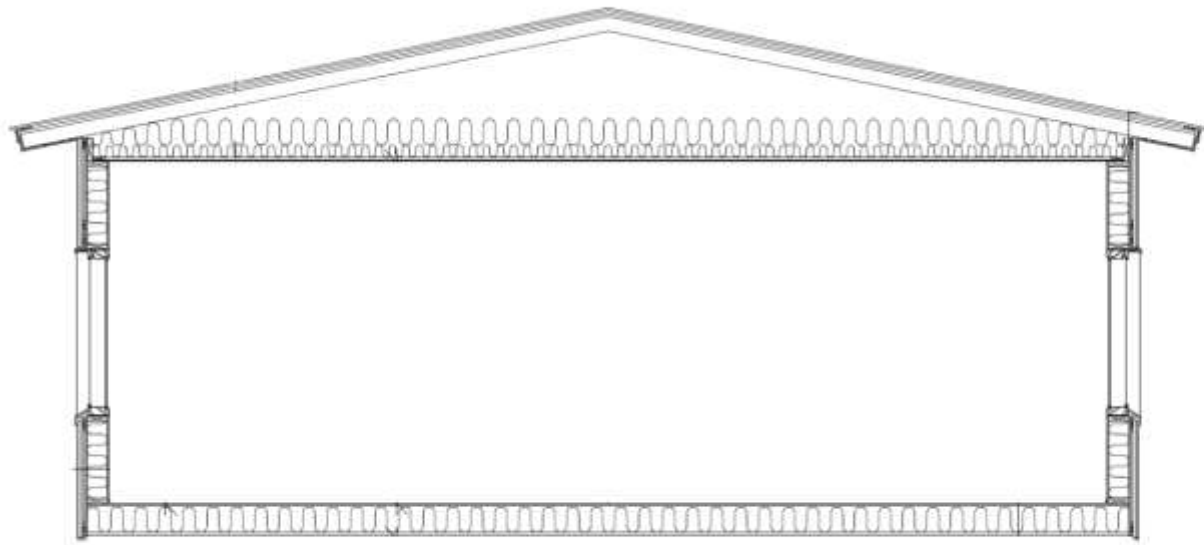

NOSTAMINEN