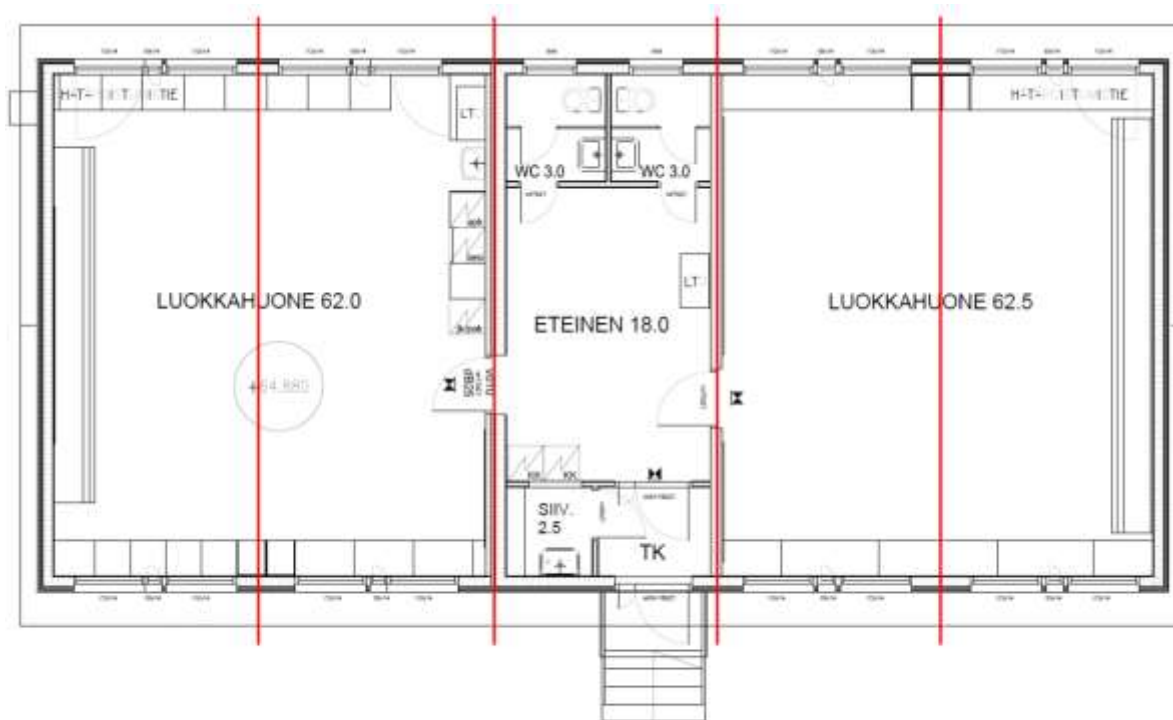

# KOHTTEEN TIEDOT

9000 mm

4000 mm