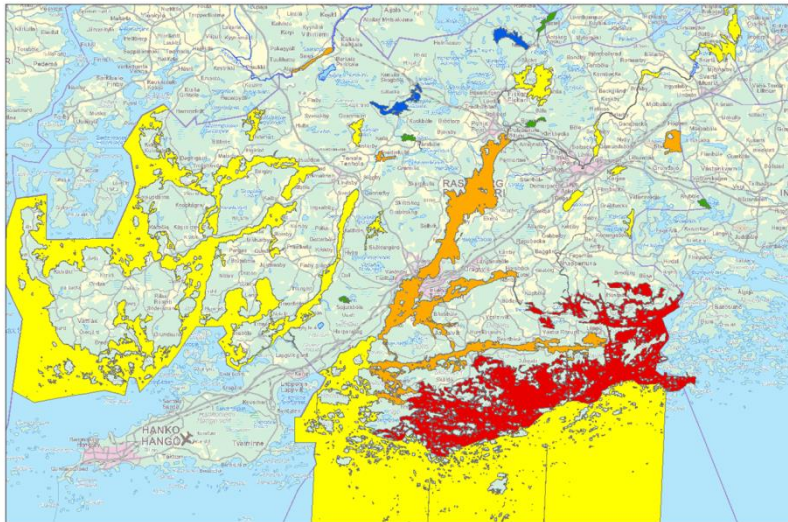

Det är därför vi har lyft upp GIS-kunskap som en viktig yrkeskompetens.

GIS viktigt i arbetslivet

- Många studerande har använt GIS under sin praktik och i sina examensarbeten
- För många har GIS blivit en riktig passion och en viktig inkörsport till arbetslivet.

Flera utvecklingsprojekt

- Novias miljöplanerarstuderande har deltagit i flera utvecklingsprojekt tillsammans med arbetslivet, där GIS utgjort ett viktigt hjälpmedel.
- Nu senast inom projekt KRAV tillsammans med Raseborgs stad. Stadens glesbygdsområden zonerades med tanke på deras känslighet för avloppsvattenbelastning.
- Se Raseborgs hemsida <http://www.raseborg.fi/service/miljo/avlopp>