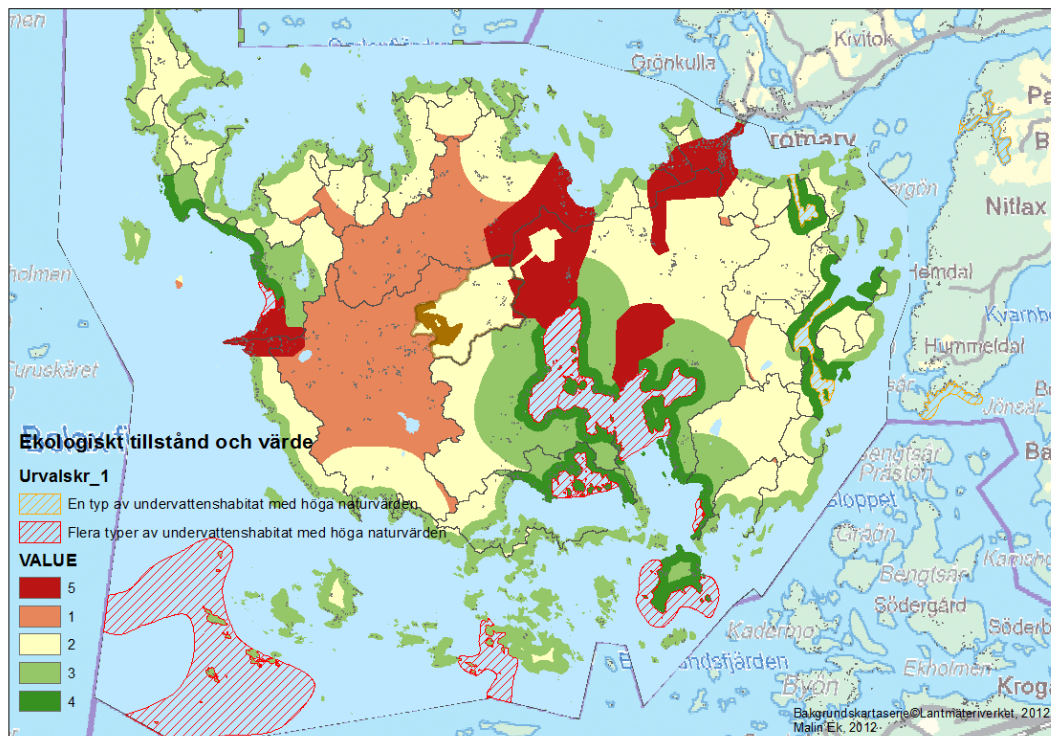

Geografiska informationssystem

GPS, digitala kartor, data i lättillgänglig digitalt format.

Dessa är viktiga hjälpmedel för dagens professionella miljöplanerare.

Kan du GIS har du en viktig trumf på hand då du söker jobb.

Det är därför vi har lyft upp GIS-kunskap som en viktig yrkeskompetens.

GIS viktigt i arbetslivet

- Många studerande har använt GIS under sin praktik och i sina examensarbeten
- För många har GIS blivit en riktig passion och en viktig inkörsport till arbetslivet.

Flera utvecklingsprojekt

- Novias miljöplanerarstuderande har deltagit i flera utvecklingsprojekt tillsammans med arbetslivet, där GIS utgjort ett viktigt hjälpmedel.
- Nu senast inom projekt KRAV tillsammans med Raseborgs stad. Stadens glesbygdsområden zonerades med tanke på deras känslighet för avloppsvattenbelastning.
- Se Raseborgs hemsida <http://www.raseborg.fi/service/miljo/avlopp>