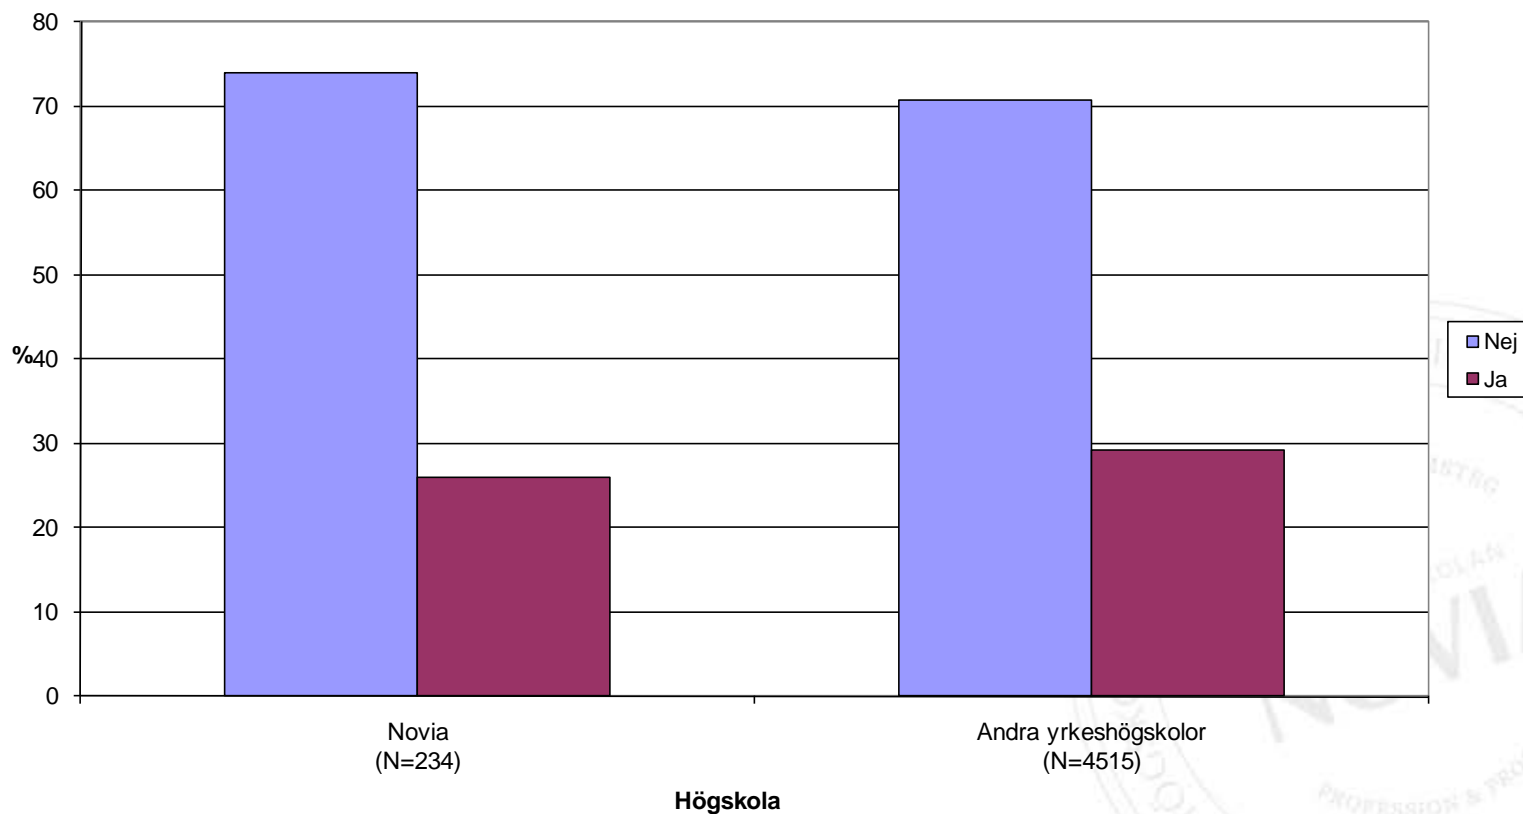

Har du varit arbetslös efter din utexaminering?

Har man varit arbetslös efter sin utexaminering?