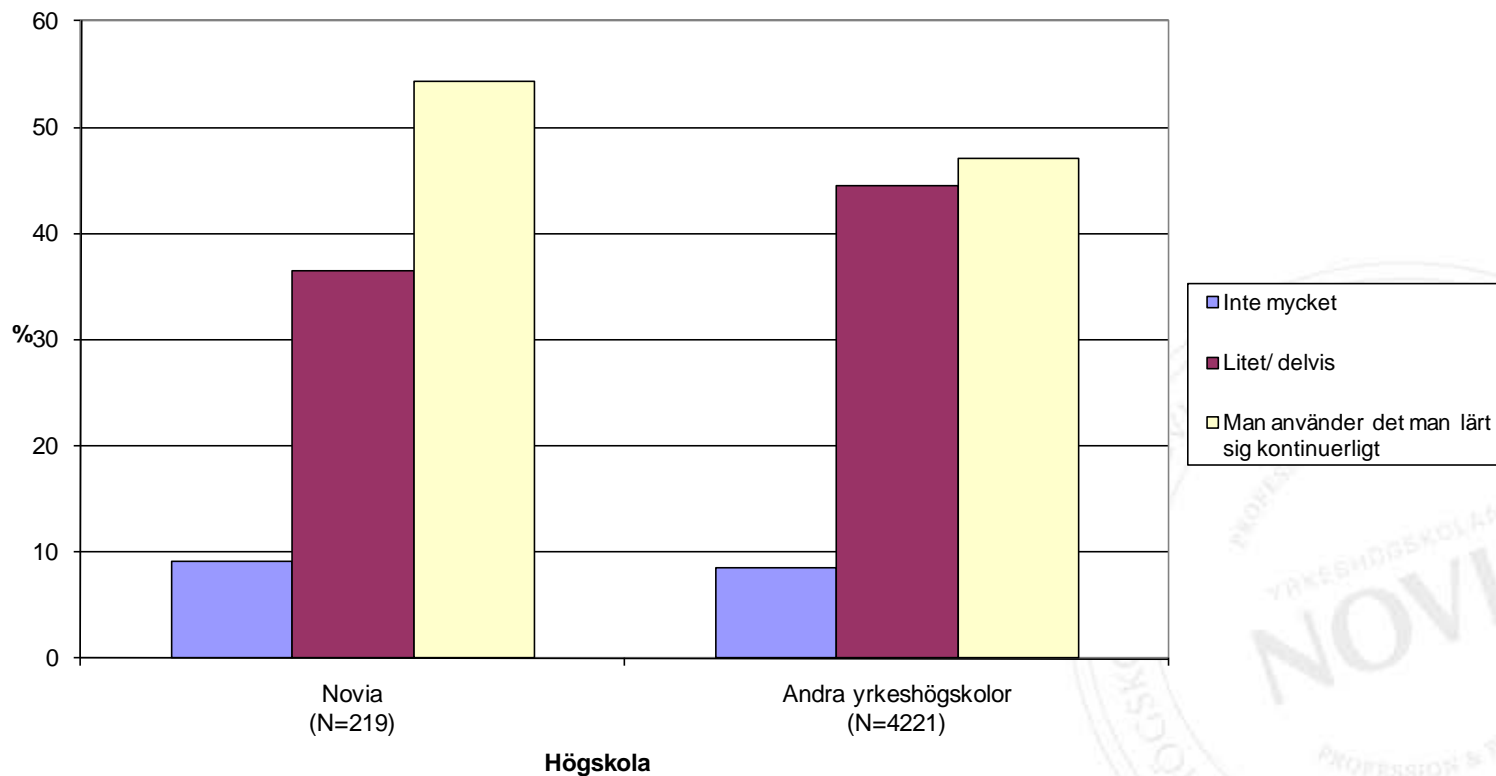

I vilken utsträckning kan du använda dig av det du lärt dig vid yrkeshögskolan i ditt nuvarande arbete?

I vilken utsträckning kan man använda sig av det man lärt sig vid yrkeshögskolan i sitt nuvarande arbete?