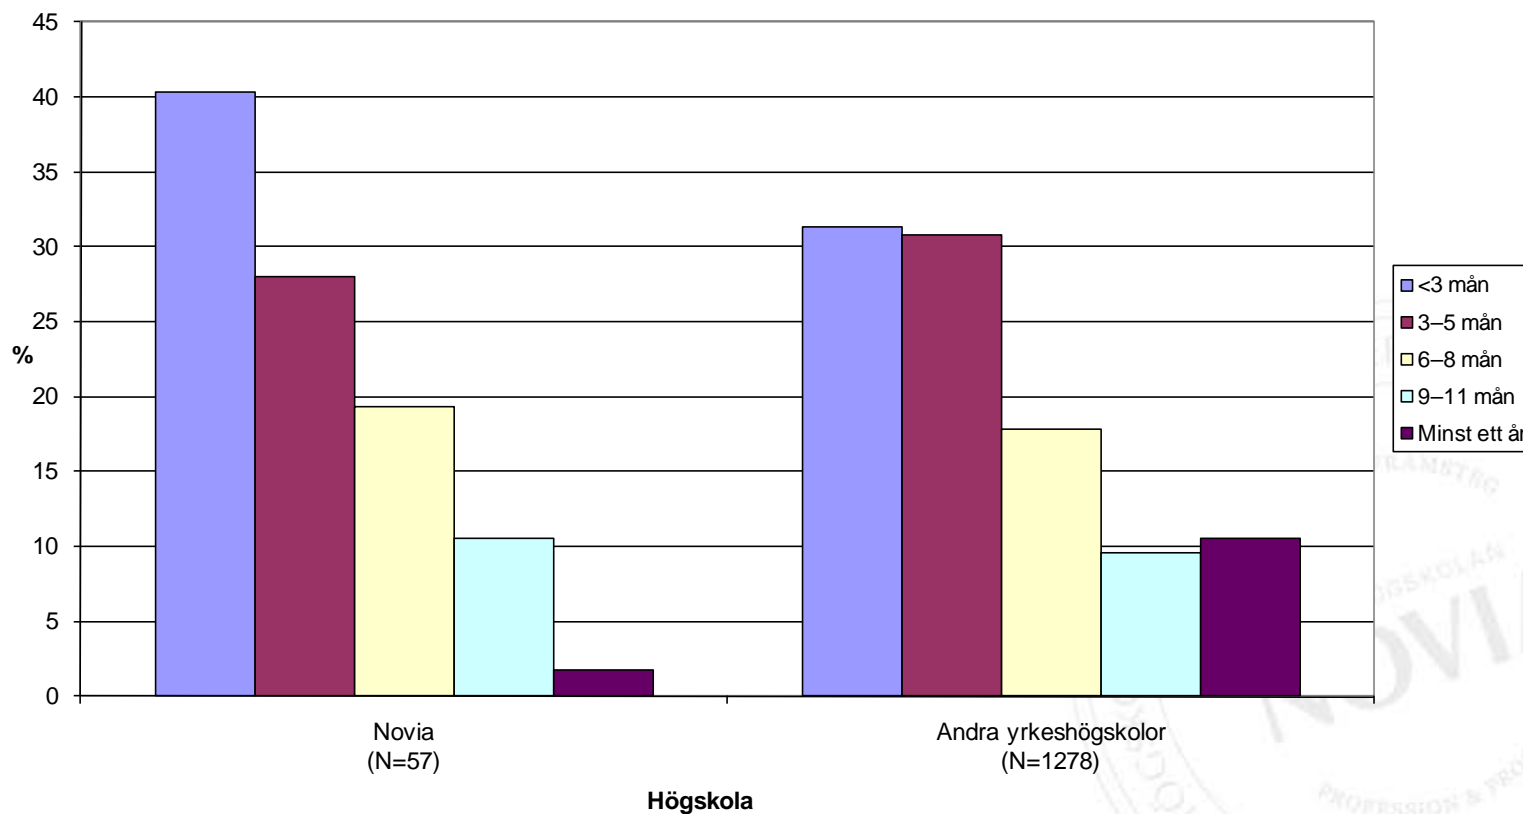

Följdfråga om arbetslöshetens längd:

Tid som arbetslös (antal månader)