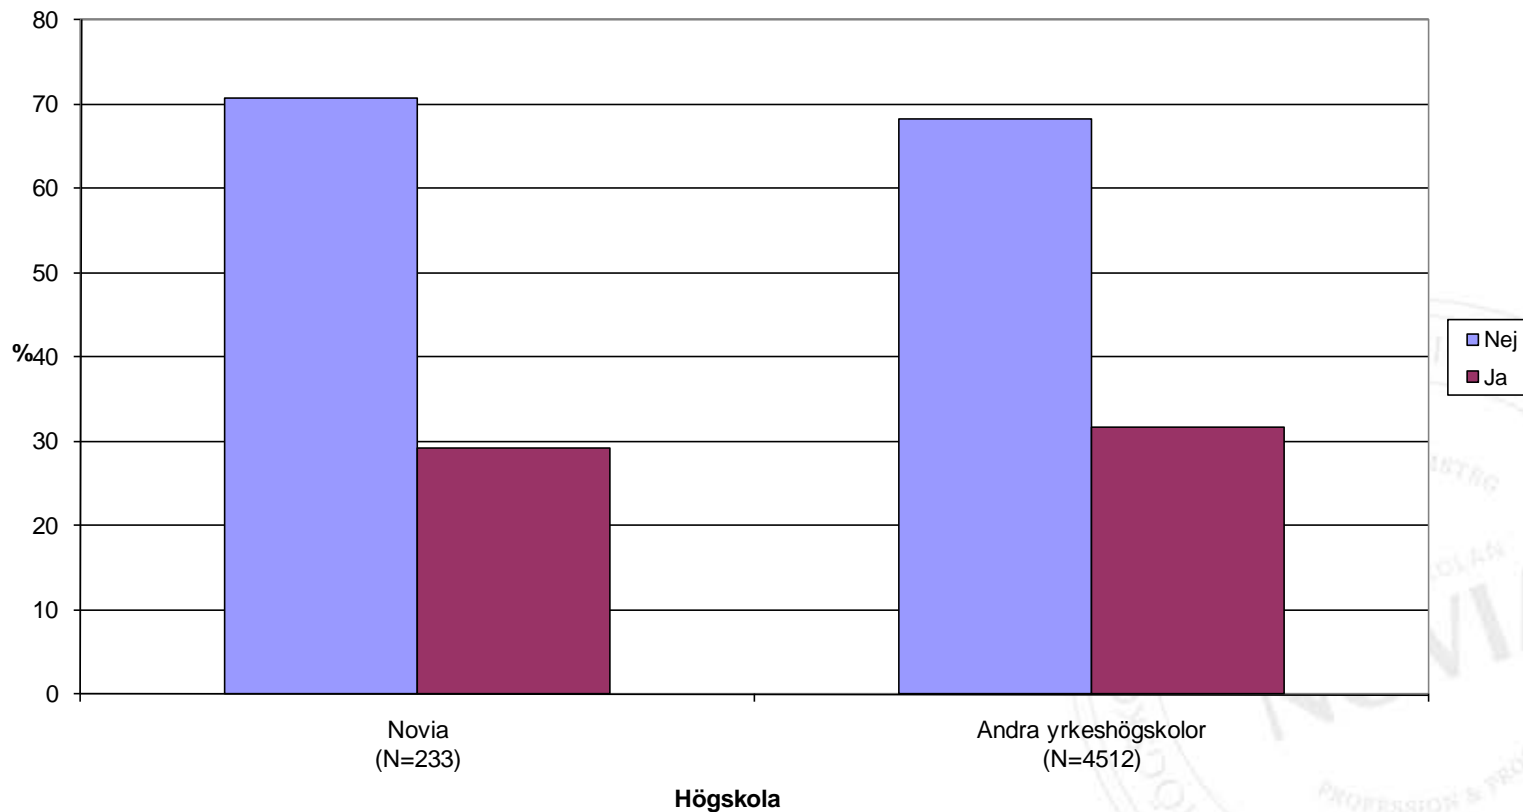

Undersökning bland utexaminerade 2009

- Från Novia utexaminerades 581 personer under år 2009
- Undersökningens svarsprocent för Novias del var 40,8 %
- Undersökningen genomfördes under hösten 2010
- I undersökningen deltog 12 av 25 yrkeshögskolor och tre universitet
- Undersökningens totala svarsprocent var 42 %

SYSSELSÄTTNING EFTER EXAMEN VISAS I FÖLJANDE GRAFER

Har du efter din utexaminering haft ett arbete som inte motsvarar din utbildning?

Har man efter sin utexaminering haft ett arbete som inte motsvarar utbildningen?